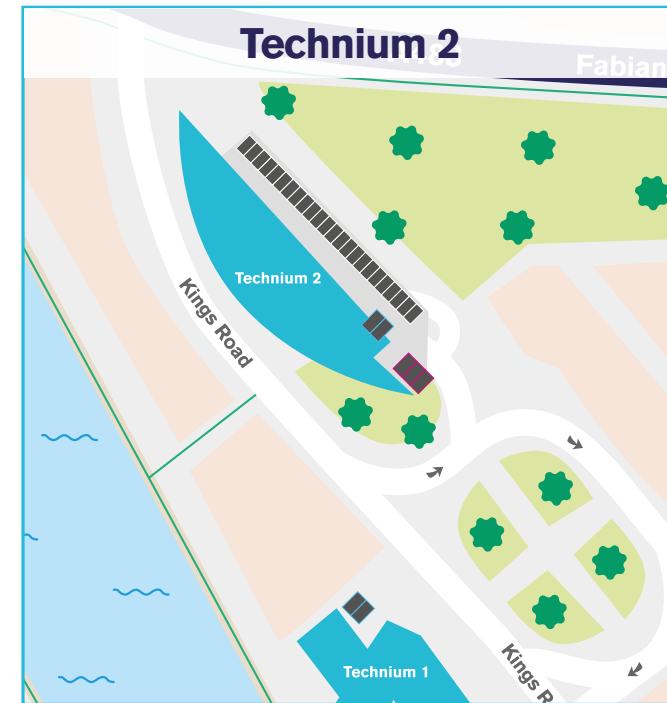

1 Staff yn Unig

Cod Post: SA1 3EP	Ar gael: 10 Ymwelwyr, Anabl	Gorfodi: ParkingEye
-----------------------------	---------------------------------------	-------------------------------

2 Staff yn Unig

Cod Post: SA1 5EA	Ar gael:	Gorfodi: ParkingEye
-----------------------------	-----------------	-------------------------------

3 Staff yn Unig

Cod Post: SA1 3EU	Ar gael: 5 Ymwelwyr, 4 Anabl	Gorfodi: ParkingEye
-----------------------------	--	-------------------------------

Maes Parcio Canolfan Dylan Thomas, East Burrows (Gogledd)

Staff a Myfyrwyr

Cod Post:
SA1 8AH

Ar gael:
● 8 Anabl
● 5 Anabl

Gorfodi:
ParkingEye