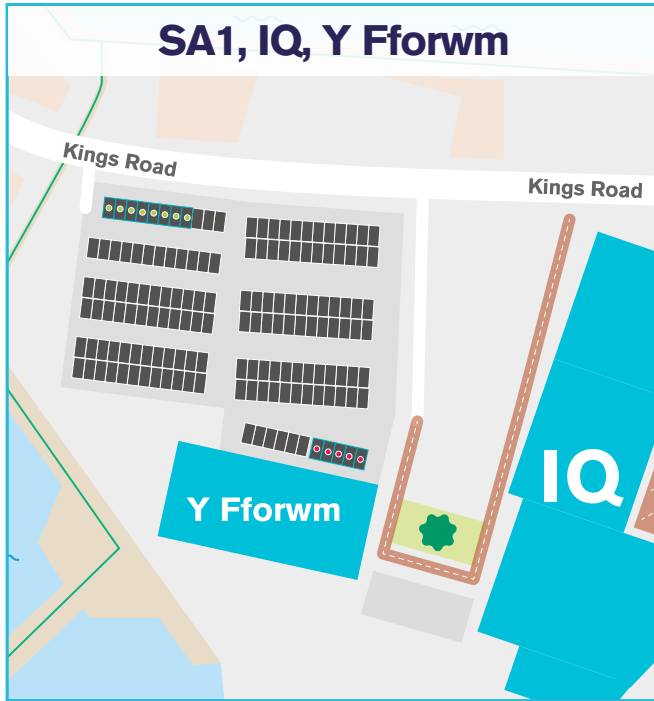

Ar gael:
60

Gorfodi:
ParkingEye

6

Staff yn Unig

Cod Post:
SA1 8PH

Ar gael:
Staff, Cerbydau'r Tiroedd a
Chrefftau, Man gollwng ac Ymwelwyr

Gorfodi:
ParkingEye

7