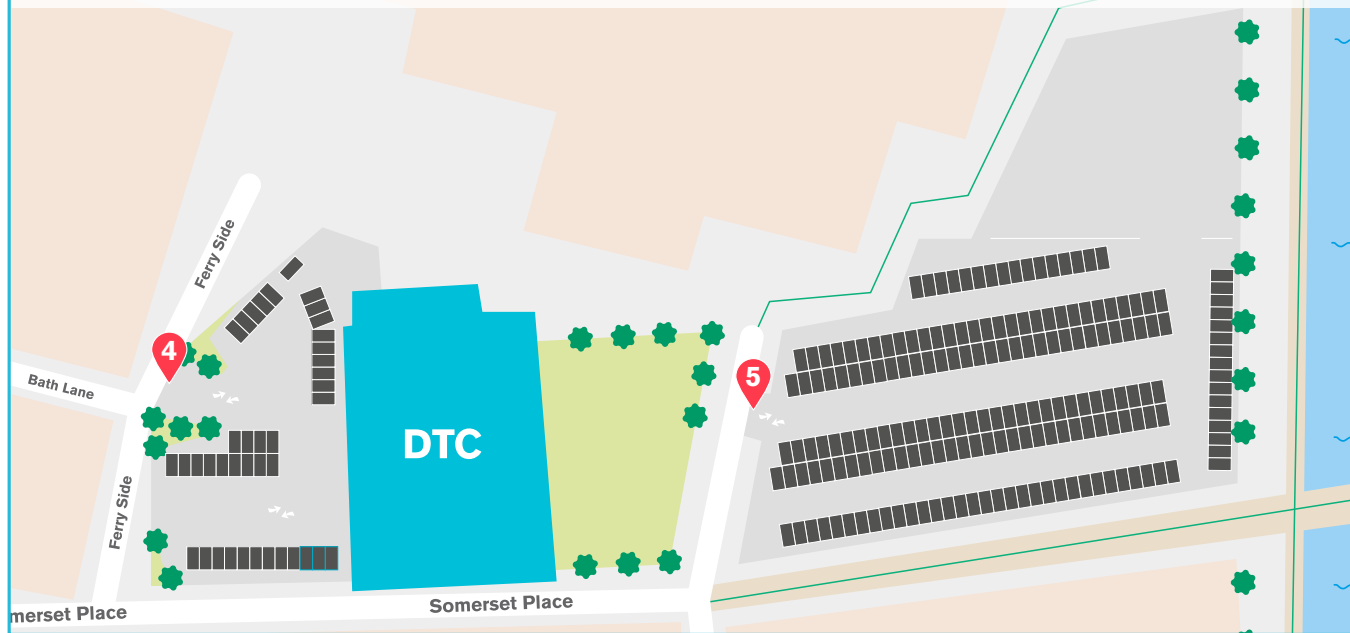

3 Staff yn Unig

Cod Post: SA1 3EU	Ar gael: 5 Ymwelwyr, 4 Anabl	Gorfodi: ParkingEye
-----------------------------	--	-------------------------------

Maes Parcio Canolfan Dylan Thomas, East Burrows (Gogledd)